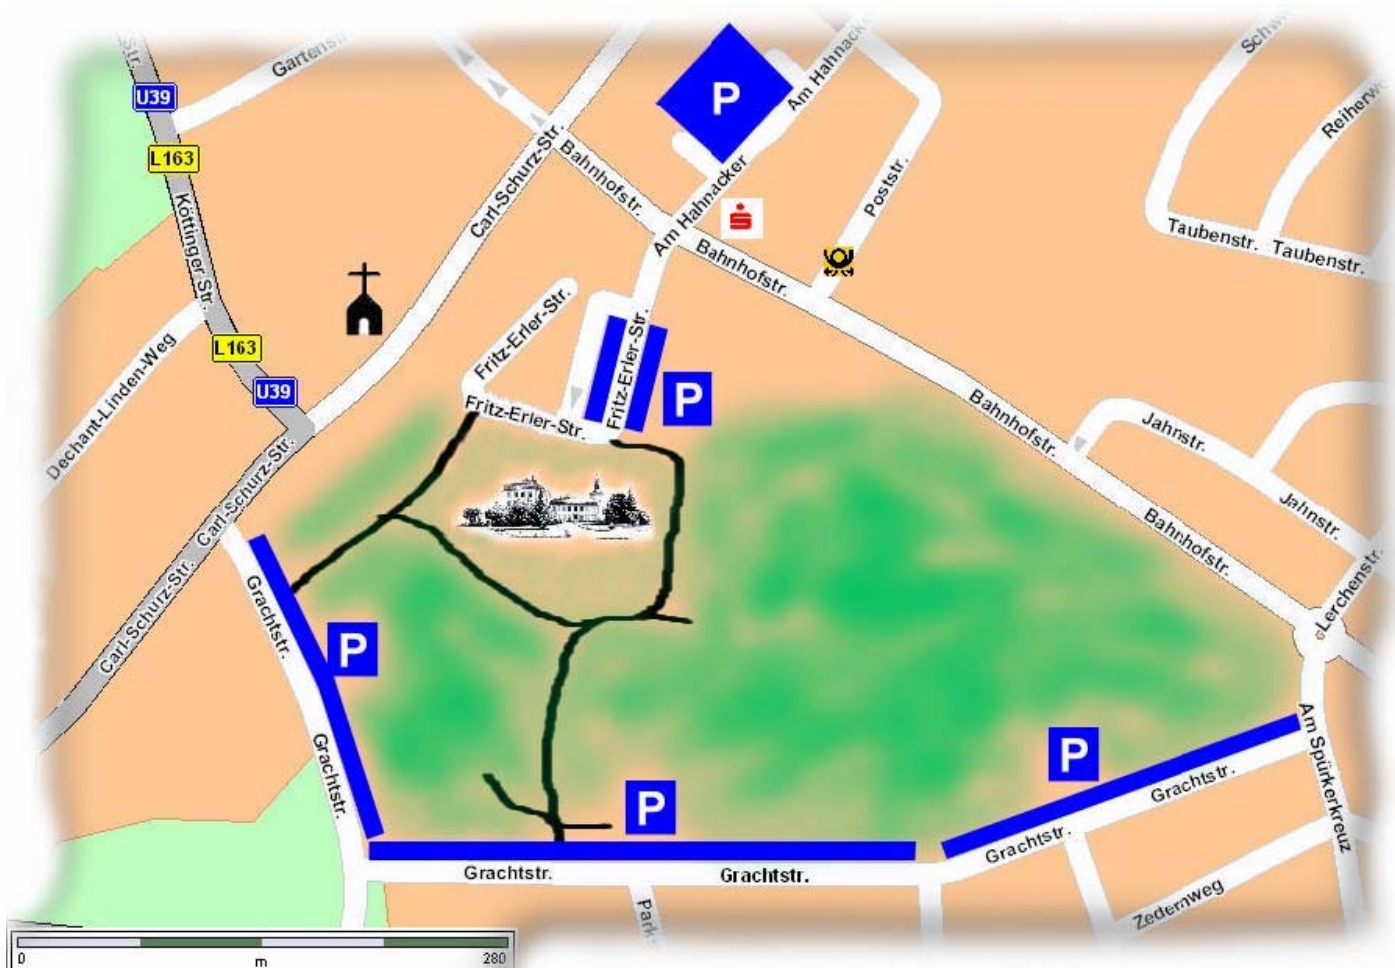

# Parkmöglichkeiten rund um Schloss Gracht

Parkplätze befinden sich in begrenzter Zahl auf dem öffentlichen Parkplatz unmittelbar vor dem Schloss.

Weiterer Parkraum ist auf den angrenzenden Straßen rund um den Schlosspark vorhanden, ebenso ein großer Parkplatz gegenüber der Sparkasse, jeweils etwa drei Gehminuten vom Schloss entfernt.

ESMT Schloss Gracht

Parkmöglichkeiten  
rund um Schloss Gracht

Filiale der  
Sparkasse Köln